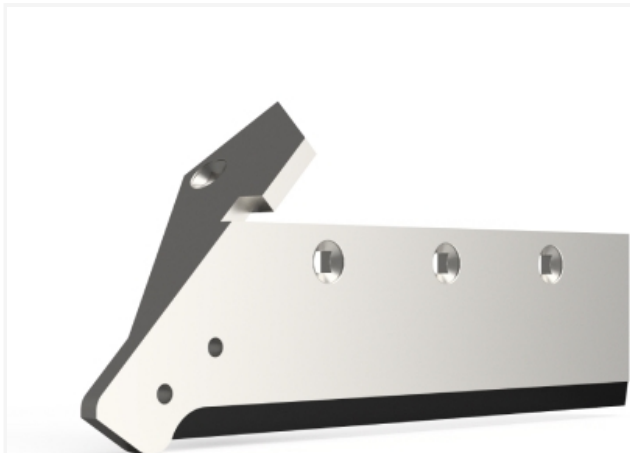

## SDU009 G

Marque/Genre **Duro**

Réf. Origine **6429**

Longueur **570 mm**

Largeur **145 mm**

Épaisseur **16 mm**

Poids **9,000 kg**

Diamètre **12,00 mm**

Soc carbure gauche à pointe boulonnée 14".