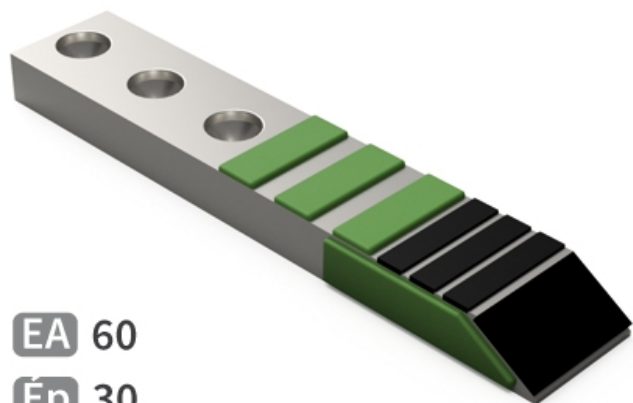

BKI055 HW - JPF CARBURE - 23-Nov-2024

EA 60

Ép 30

70 x 370

BKI055 HW

Marque/Genre **Kirpy**

Longueur **370 mm**

Largeur **70 mm**

Épaisseur **30 mm**

Poids **6,000 kg**

EA **60 mm**

Pointe de décompacteur 3 trous avec plaquettes carbure et rechargement.