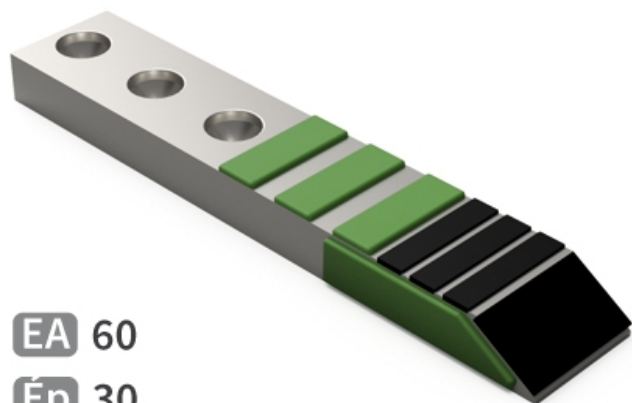

BKI055 HW - JPF CARBURE - 12-Apr-2025

EA 60

Ép 30

70 x 370

BKI055 HW

Marque/Genre **Kirpy**

Longueur **370 mm**

Largeur **70 mm**

Épaisseur **30 mm**

Poids **6,000 kg**

EA **60 mm**

Pointe de décompacteur 3 trous avec plaquettes carbure et rechargement.