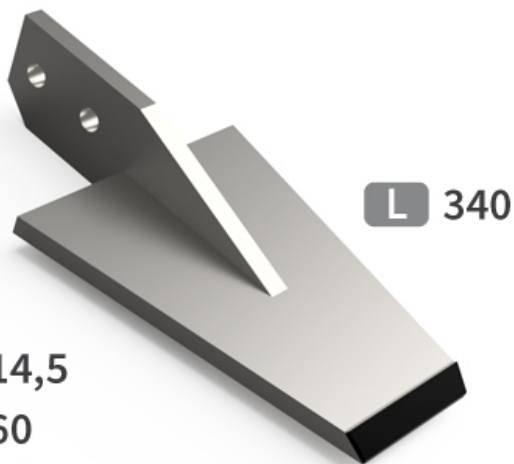

BTO6517 - JPF CARBURE - 12-Apr-2025

Ø 14,5

EA 60

⟨ 170 ⟩

L 340

BTO6517

Marque/Genre **Tortella**

Longueur **340 mm**

Largeur **170 mm**

Poids **5,000 kg**

EA **60 mm**

Diamètre **14,50 mm**

Bêche avec plaquettes carbure pour cultivateurs rotatifs horizontaux.