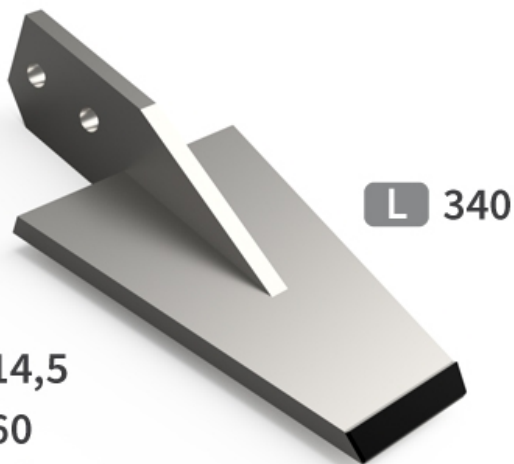

BTO6517 - JPF CARBURE - 23-Nov-2024

BTO6517

Marque/Genre **Tortella**

Longueur **340 mm**

Largeur **170 mm**

Poids **5,000 kg**

EA **60 mm**

Diamètre **14,50 mm**

Bêche avec plaquettes carbure pour cultivateurs rotatifs horizontaux.