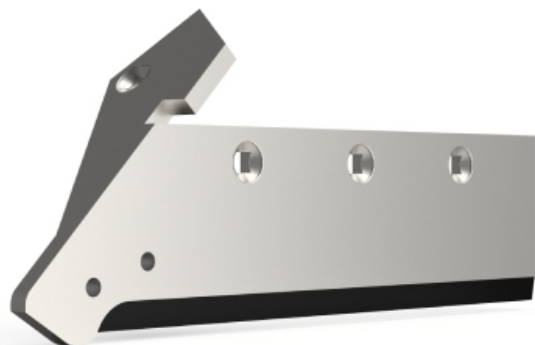

**SDU061 G** - JPF CARBURE - 21-Nov-2024

## SDU061 G

Marque/Genre **Duro**

Réf. Origine **7361**

Épaisseur **16 mm**

Poids **10,000 kg**

Diamètre **12,00 mm**

Soc carbure gauche à pointe boulonnée 14".