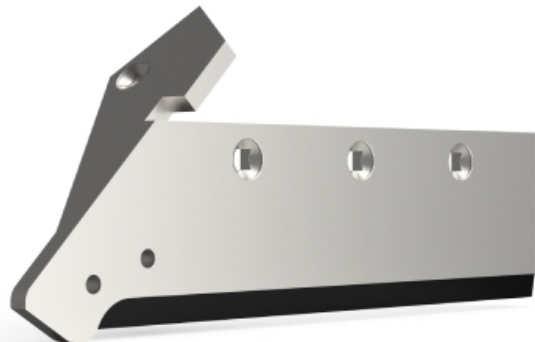

SDU061 G - JPF CARBURE - 12-Apr-2025

SDU061 G

Marque/Genre **Duro**

Réf. Origine **7361**

Épaisseur **16 mm**

Poids **10,000 kg**

Diamètre **12,00 mm**

Soc carbure gauche à pointe boulonnée 14".