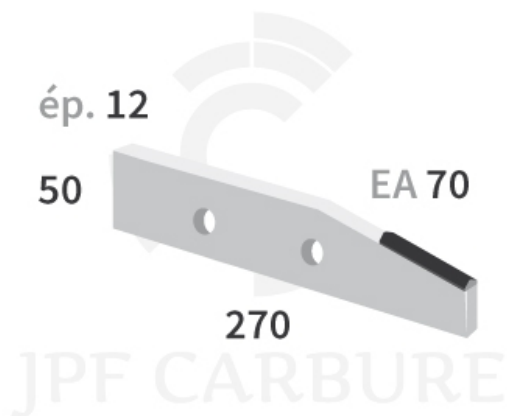

CJE566 - JPF CARBURE - 23-Nov-2024

CJE566

Marque/Genre **Jeantil**

Longueur **270 mm**

Largeur **50 mm**

Épaisseur **12 mm**

Poids **0,900 kg**

EA **70 mm**

Couteau 2 trous avec plaquettes carbure pour épandeur.