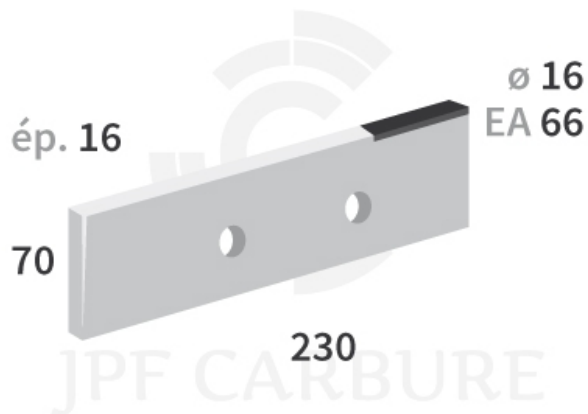

CEB1666 - JPF CARBURE - 23-Nov-2024

CEB1666

Marque/Genre **Le Boulch**

Longueur **230 mm**

Largeur **70 mm**

Épaisseur **16 mm**

Poids **1,000 kg**

EA **66 mm**

Diamètre **16,00 mm**

Couteau 2 trous avec plaquettes carbure pour épandeur.