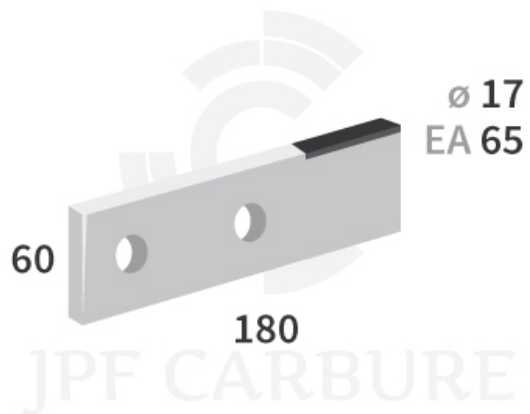

CEB1765 - JPF CARBURE - 04-Apr-2025

CEB1765

Marque/Genre **Brochard**

Longueur **180 mm**

Largeur **60 mm**

Poids **1,000 kg**

EA **65 mm**

Diamètre **17,00 mm**

Couteau 2 trous avec plaquettes carbure pour épandeur.