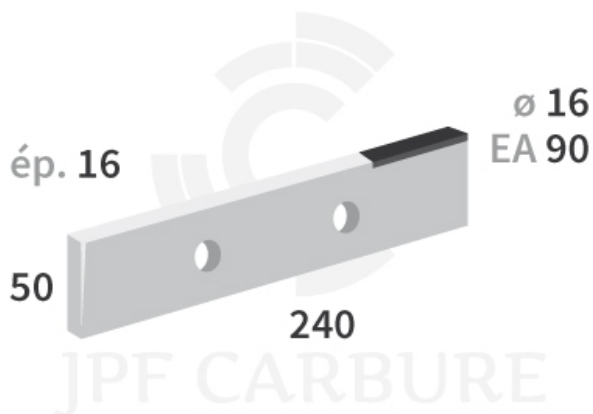

CEB1690 - JPF CARBURE - 04-Apr-2025

CEB1690

Marque/Genre **Brochard**

Longueur **240 mm**

Largeur **50 mm**

Épaisseur **16 mm**

Poids **1,000 kg**

EA **90 mm**

Diamètre **16,00 mm**

Couteau 2 trous avec plaquettes carbure pour épandeur.