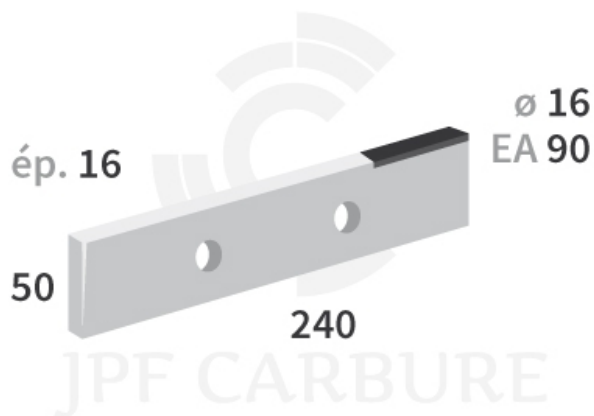

CEB1690 - JPF CARBURE - 21-Nov-2024

## CEB1690

Marque/Genre **Brochard**

Longueur **240 mm**

Largeur **50 mm**

Épaisseur **16 mm**

Poids **1,000 kg**

EA **90 mm**

Diamètre **16,00 mm**

Couteau 2 trous avec plaquettes carbure pour épandeur.