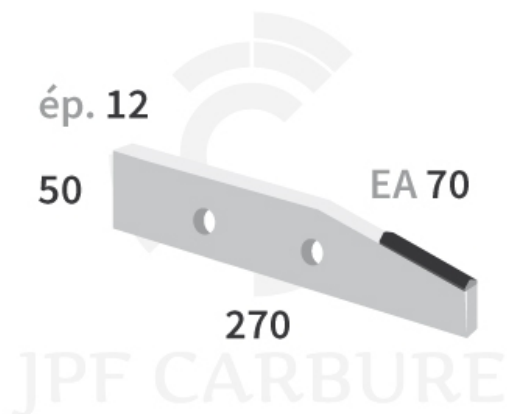

CJE567 - JPF CARBURE - 12-Apr-2025

CJE567

Marque/Genre **Jeantil**

Longueur **270 mm**

Largeur **50 mm**

Épaisseur **12 mm**

Poids **0,900 kg**

EA **70 mm**

Couteau 2 trous avec plaquettes carbure pour épandeur.