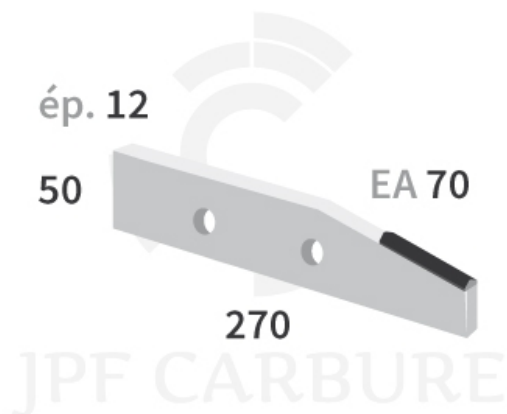

CJE567 - JPF CARBURE - 21-Nov-2024

CJE567

Marque/Genre **Jeantil**

Longueur **270 mm**

Largeur **50 mm**

Épaisseur **12 mm**

Poids **0,900 kg**

EA **70 mm**

Couteau 2 trous avec plaquettes carbure pour épandeur.