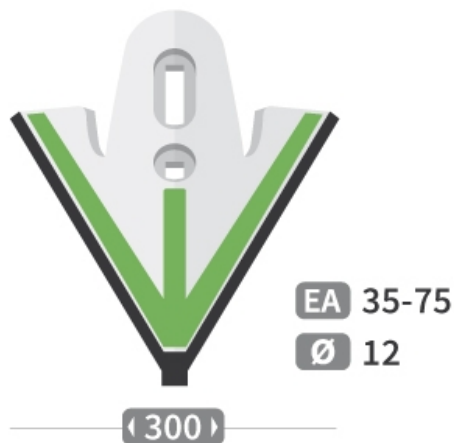

ACZ3575 - JPF CARBURE - 21-Nov-2024

ACZ3575

Marque/Genre **Toutes marques**

Largeur **300 mm**

Poids **3,000 kg**

EA **35-75 mm**

Diamètre **12,00 mm**

Aileron triangulaire avec plaquettes carbure et rechargement.