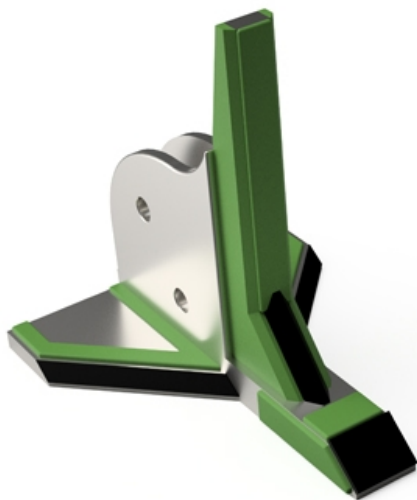

BDAG4090- JPF CARBURE - 05-Apr-2025

BDAG4090

Marque/Genre **Agram**

Réf. Origine **811314090**

Poids **7,000 kg**

Soc GÉO dent droite avec plaquettes carbure, plaquettes carbure triangulaires et rechargement.