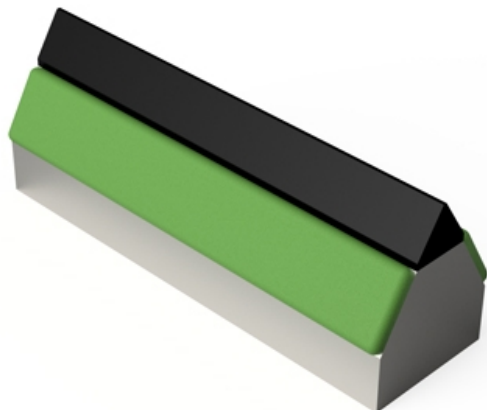

RS3512 V - JPF CARBURE - 12-Apr-2025

## RS3512 V

Marque/Genre **Toutes marques**

Longueur **120 mm**

Largeur **35 mm**

Poids **0,400 kg**

Renfort étauçon avec plaquettes carbure triangulaires et rechargement.