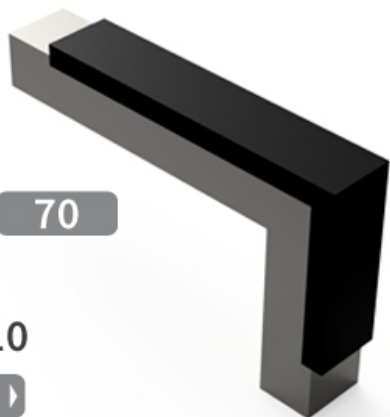

CS7045 - JPF CARBURE - 21-Nov-2024

CS7045

Marque/Genre **Toutes marques**

Longueur **70 mm**

Largeur **12 mm**

Épaisseur **10 mm**

Poids **0,500 kg**

Cornière avec plaquettes carbure 70 x 45 x 12 mm.