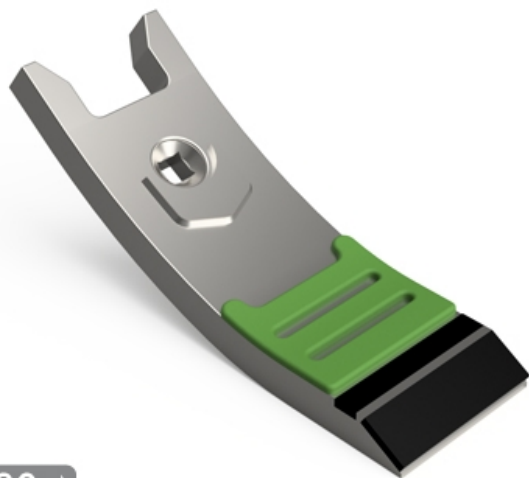

## SCHO850

Marque/Genre **Jean de Bru**

Réf. Origine **1191201**

Longueur **260 mm**

Largeur **80 mm**

Épaisseur **20 mm**

Poids **3,100 kg**

Pointe pour déchaumeur avec plaquettes carbure.