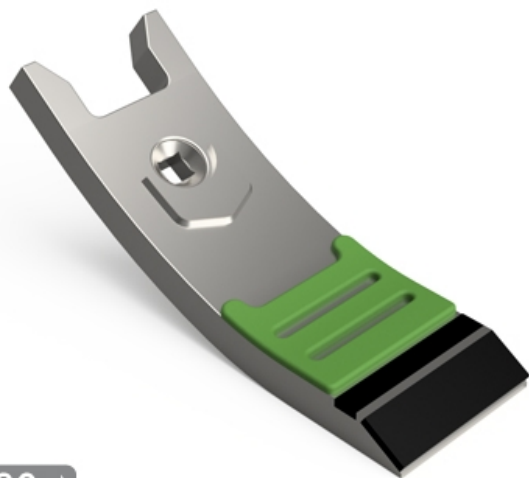

SCHO850 - JPF CARBURE - 12-Apr-2025

SCHO850

Marque/Genre **Ovlac**

Longueur **260 mm**

Largeur **80 mm**

Épaisseur **20 mm**

Poids **3,100 kg**

Diamètre **12,00 mm**

Pointe pour déchaumeur avec plaquettes carbure.