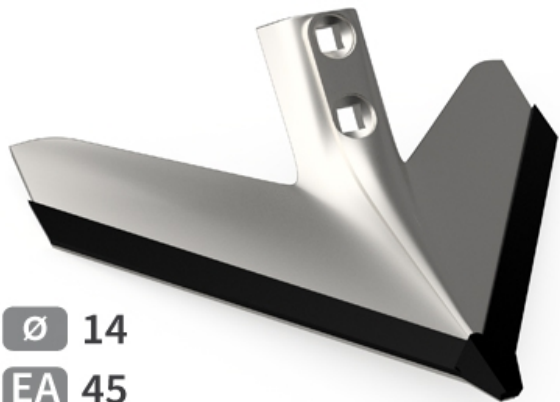

ASB320- JPF CARBURE - 21-Nov-2024

Ø 14

EA 45

⟨ 315 ⟩

ASB320

Marque/Genre **Treffler**

Largeur **315 mm**

Poids **3,400 kg**

EA **45 mm**

Diamètre **14,00 mm**

Aileron triangulaire avec plaquettes carbure.