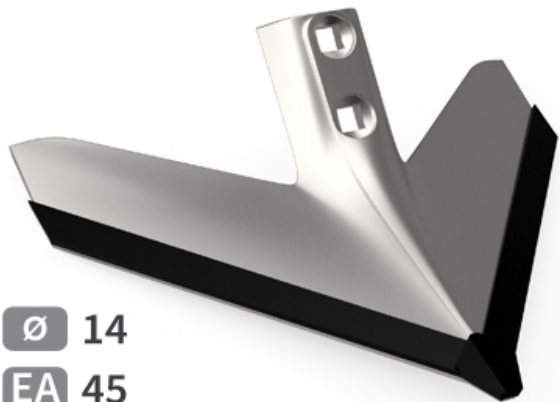

ASB320- JPF CARBURE - 12-Apr-2025

Ø 14

EA 45

⟨ 315 ⟩

## ASB320

Marque/Genre **Treffler**

Largeur **315 mm**

Poids **3,400 kg**

EA **45 mm**

Diamètre **14,00 mm**

Aileron triangulaire avec plaquettes carbure.