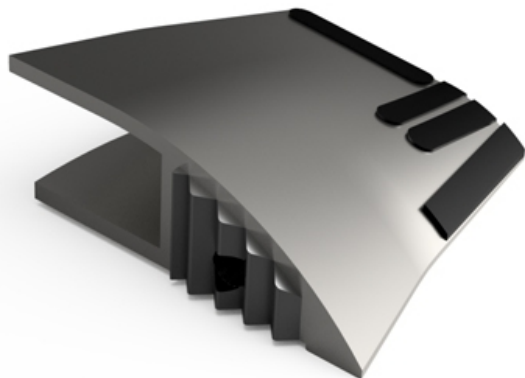

## SMA900 D

Marque/Genre **Maschio Gaspardo**

Réf. Origine **G19203900R**

Poids **0,900 kg**

Botte droite pour semoir avec plaquettes carbure pour Maschio Gaspardo.