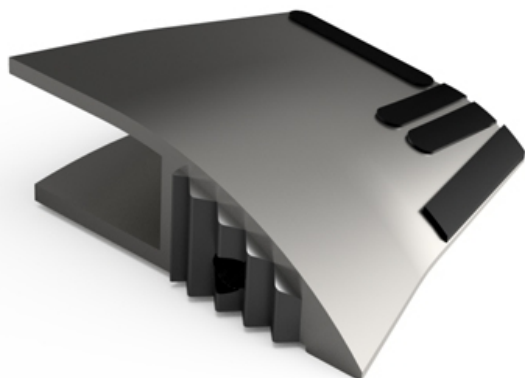

SMA900 D - JPF CARBURE - 22-Dec-2024

SMA900 D

Marque/Genre **Maschio Gaspardo**

Réf. Origine **G19203900R**

Poids **0,900 kg**

Botte droite pour semoir avec plaquettes carbure pour Maschio Gaspardo.