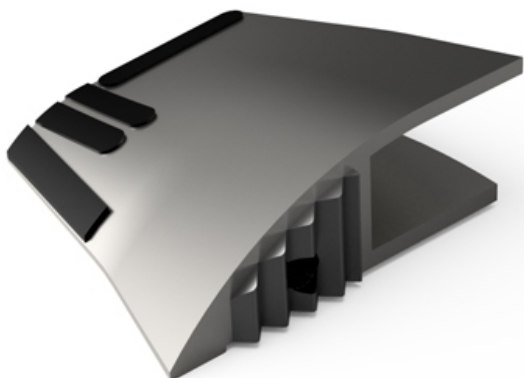

SMA900 G - JPF CARBURE - 22-Dec-2024

SMA900 G

Marque/Genre **Maschio Gaspardo**

Réf. Origine **G19203910R**

Poids **0,900 kg**

Botte gauche pour semoir avec plaquettes carbure pour Maschio Gaspardo.