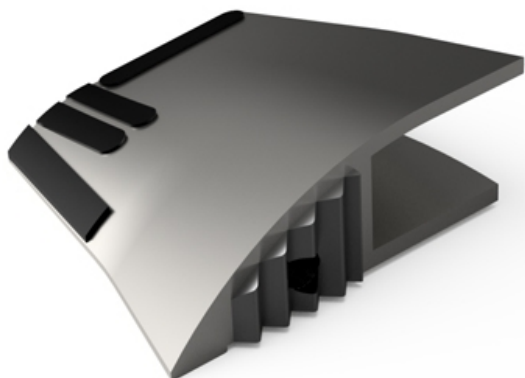

**SMA900 G** - JPF CARBURE - 18-Apr-2025

## SMA900 G

Marque/Genre **Maschio Gaspardo**

Réf. Origine **G19203910R**

Poids **0,900 kg**

Botte gauche pour semoir avec plaquettes carbure pour Maschio Gaspardo.