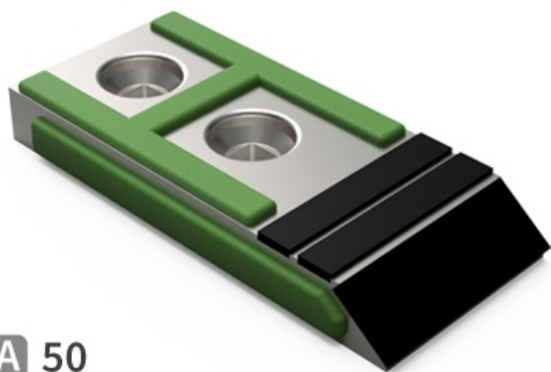

**BDG7050 HW** - JPF CARBURE - 12-Apr-2025

EA 50

70

## BDG7050 HW

Marque/Genre **Souchu GB**

Réf. Origine **320118**

Largeur **70 mm**

Poids **1,900 kg**

EA **50 mm**

Pointe droite avec plaquettes carbure et rechargement pour barre EA 80, 85 et 90. Également pour la culture de la vigne.

**Pour une meilleure maîtrise de l'usure, JPF CARBURE vous propose de monter en gamme**

BDG7050 THW