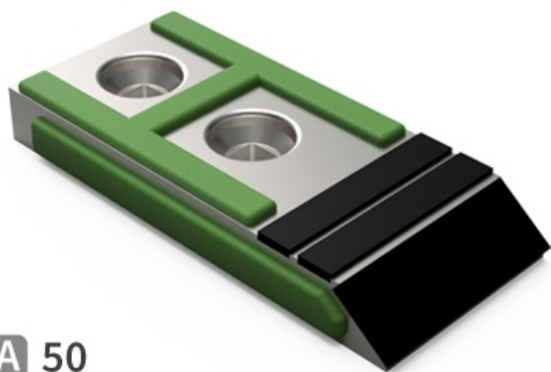

BDG7050 HW - JPF CARBURE - 04-Dec-2024

EA 50

70

BDG7050 HW

Marque/Genre **Souchu GB**

Réf. Origine **320118**

Largeur **70 mm**

Poids **1,900 kg**

EA **50 mm**

Pointe droite avec plaquettes carbure et rechargement pour barre EA 80, 85 et 90. Également pour la culture de la vigne.

Pour une meilleure maîtrise de l'usure, JPF CARBURE vous propose de monter en gamme