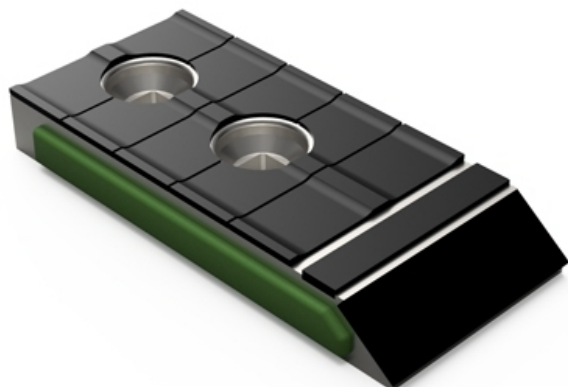

BDG7050 IHW - JPF CARBURE - 23-Nov-2024

BDG7050 IHW

Marque/Genre **Michel**

Réf. Origine **SOC00041**

Largeur **70 mm**

Poids **2,500 kg**

EA **50 mm**

Pointe droite avec plaquettes carbure sur toute la surface et rechargement pour barre EA 80, 85 et 90. Également pour la culture de la vigne.