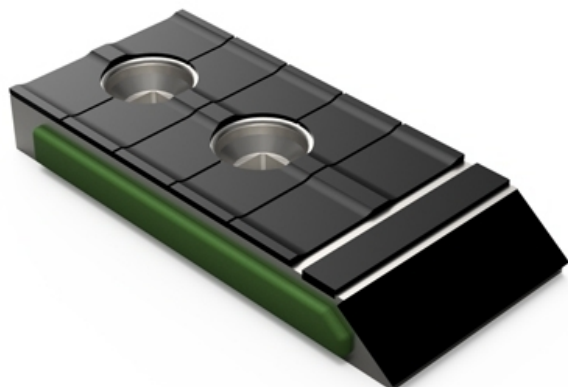

BDG7050 IHW - JPF CARBURE - 23-Nov-2024

BDG7050 IHW

Marque/Genre **Souchu GB**

Réf. Origine **320118**

Largeur **70 mm**

Poids **2,500 kg**

EA **50 mm**

Pointe droite avec plaquettes carbure sur toute la surface et rechargement pour barre EA 80, 85 et 90. Également pour la culture de la vigne.