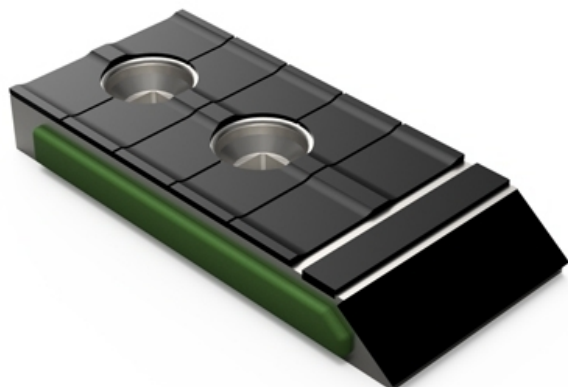

BDG7050 IHW - JPF CARBURE - 12-Apr-2025

BDG7050 IHW

Marque/Genre **Souchu GB**

Réf. Origine **320118**

Largeur **70 mm**

Poids **2,500 kg**

EA **50 mm**

Pointe droite avec plaquettes carbure sur toute la surface et rechargement pour barre EA 80, 85 et 90. Également pour la culture de la vigne.