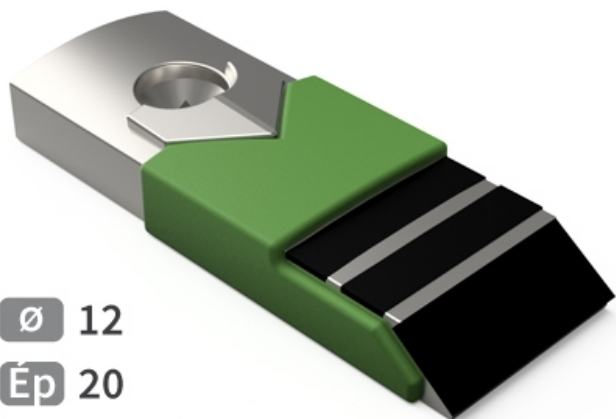

BLE690 HW - JPF CARBURE - 12-Apr-2025

Ø 12

Ép 20

60 x 170

BLE690 HW

Marque/Genre **Lemken**

Réf. Origine **3371690**

Longueur **170 mm**

Largeur **60 mm**

Épaisseur **20 mm**

Poids **1,500 kg**

Diamètre **12,00 mm**

Pointe de décompacteur avec plaquettes carbure et rechargement.