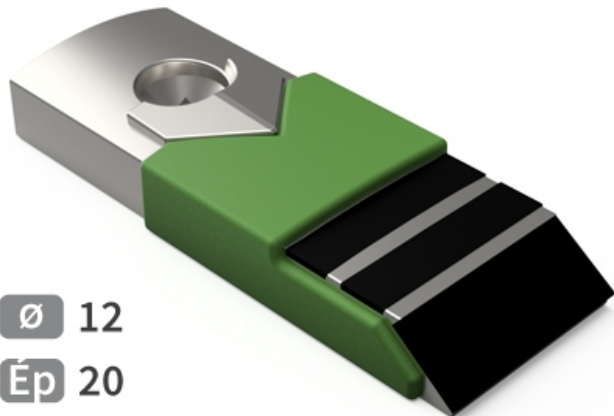

BLE690 HW - JPF CARBURE - 21-Nov-2024

Ø 12

Ép 20

60 x 170

BLE690 HW

Marque/Genre **Lemken**

Réf. Origine **3371690**

Longueur **170 mm**

Largeur **60 mm**

Épaisseur **20 mm**

Poids **1,500 kg**

Diamètre **12,00 mm**

Pointe de décompacteur avec plaquettes carbure et rechargement.