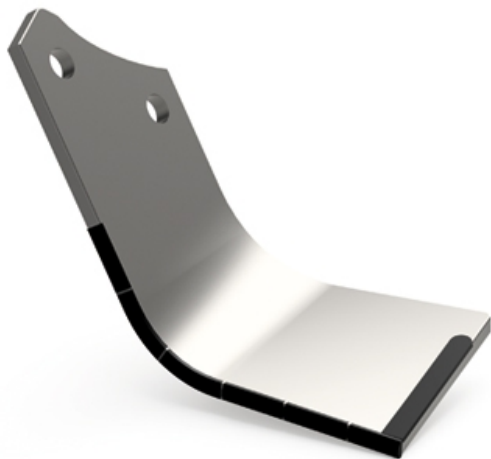

LMA427 D - JPF CARBURE - 12-Apr-2025

LMA427 D

Marque/Genre **Maschio Gaspardo**

Réf. Origine **M01110426R - 01110426**

Longueur **235 mm**

Largeur **80 mm**

Épaisseur **8 mm**

Poids **1,300 kg**

EA **56 mm**

Lame de fraise hélicoïdale droite avec plaquettes carbure.