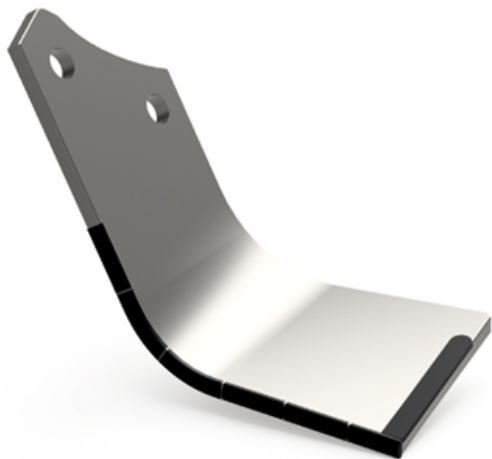

LMA427 D - JPF CARBURE - 21-Nov-2024

LMA427 D

Marque/Genre **Maschio Gaspardo**

Réf. Origine **13100418**

Longueur **235 mm**

Largeur **80 mm**

Épaisseur **8 mm**

Poids **1,300 kg**

EA **56 mm**

Lame de fraise hélicoïdale droite avec plaquettes carbure.