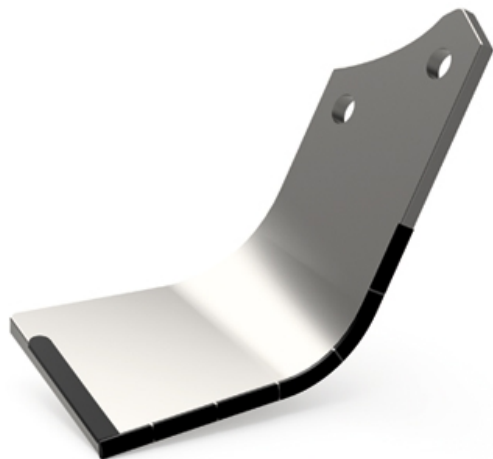

LMA427 G- JPF CARBURE - 23-Nov-2024

LMA427 G

Marque/Genre **Maschio Gaspardo**

Réf. Origine **13100419**

Longueur **235 mm**

Largeur **80 mm**

Épaisseur **8 mm**

Poids **1,300 kg**

EA **56 mm**

Diamètre **14,50 mm**

Lame de fraise hélicoïdale gauche avec plaquettes carbure.