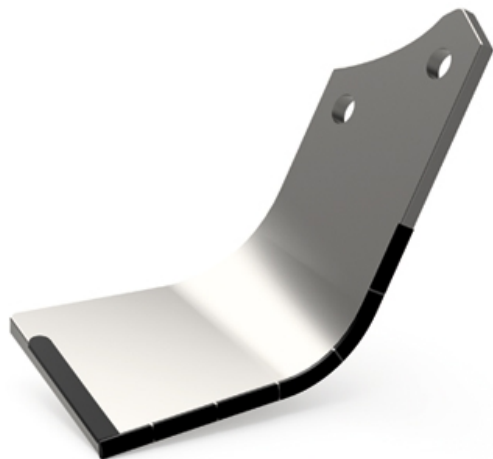

## LMA427 G

Marque/Genre **Maschio Gaspardo**

Réf. Origine **M01110427R - 01110427**

Longueur **235 mm**

Largeur **80 mm**

Épaisseur **8 mm**

Poids **1,300 kg**

EA **56 mm**

Diamètre **14,50 mm**

Lame de fraise hélicoïdale gauche avec plaquettes carbure.