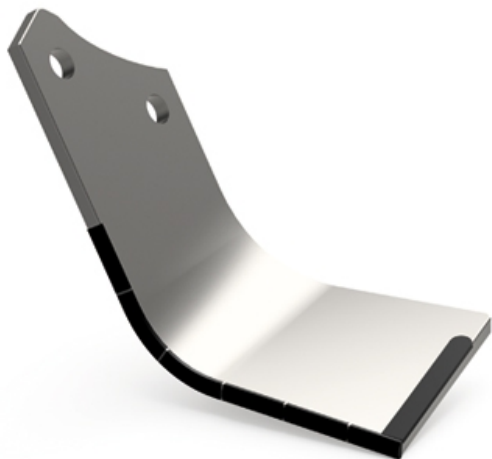

LMA429 D - JPF CARBURE - 12-Apr-2025

LMA429 D

Marque/Genre **Maschio Gaspardo**

Réf. Origine **M01110428 - M01110428R**

Longueur **229 mm**

Largeur **80 mm**

Épaisseur **8 mm**

Poids **1,300 kg**

EA **56 mm**

Diamètre **14,50 mm**

Lame de fraise équerre droite avec plaquettes carbure.