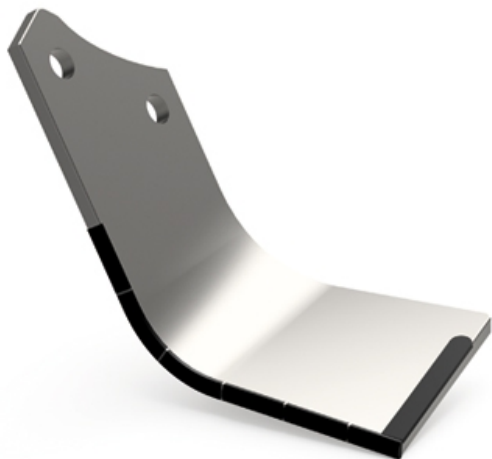

LMA429 D - JPF CARBURE - 23-Nov-2024

LMA429 D

Marque/Genre **Maschio Gaspardo**

Réf. Origine **M01110428 - M01110428R**

Longueur **229 mm**

Largeur **80 mm**

Épaisseur **8 mm**

Poids **1,300 kg**

EA **56 mm**

Diamètre **14,50 mm**

Lame de fraise équerre droite avec plaquettes carbure.