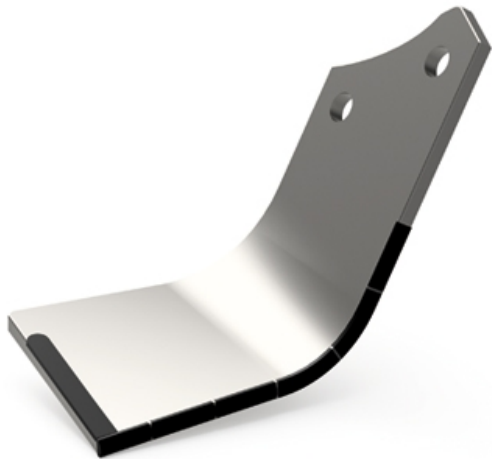

LMA429 G - JPF CARBURE - 12-Apr-2025

LMA429 G

Marque/Genre **Maschio Gaspardo**

Réf. Origine **M01110429 - M01110429R**

Longueur **229 mm**

Largeur **80 mm**

Épaisseur **8 mm**

Poids **1,300 kg**

EA **56 mm**

Diamètre **14,50 mm**

Lame de fraise équerre gauche avec plaquettes carbure.