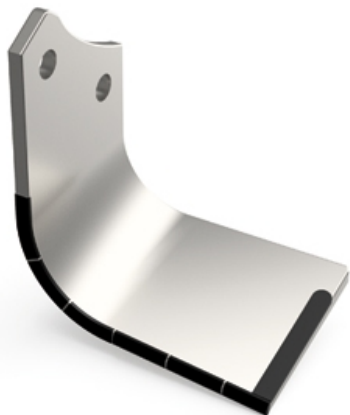

## LMA431 D

Marque/Genre **Maschio Gaspardo**

Réf. Origine **M02108430 - M02108430R**

Longueur **171 mm**

Largeur **80 mm**

Épaisseur **8 mm**

Poids **1,300 kg**

EA **56 mm**

Diamètre **14,50 mm**

Lame de fraise équerre droite avec plaquettes carbure.