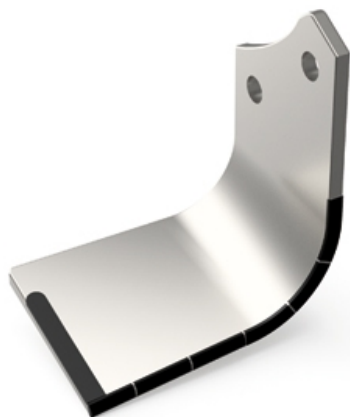

LMA431 G - JPF CARBURE - 12-Apr-2025

LMA431 G

Marque/Genre **Maschio Gaspardo**

Réf. Origine **M02108431 - M02108431R**

Longueur **171 mm**

Largeur **80 mm**

Épaisseur **8 mm**

Poids **1,300 kg**

EA **56 mm**

Diamètre **14,50 mm**

Lame de fraise équerre gauche avec plaquettes carbure.