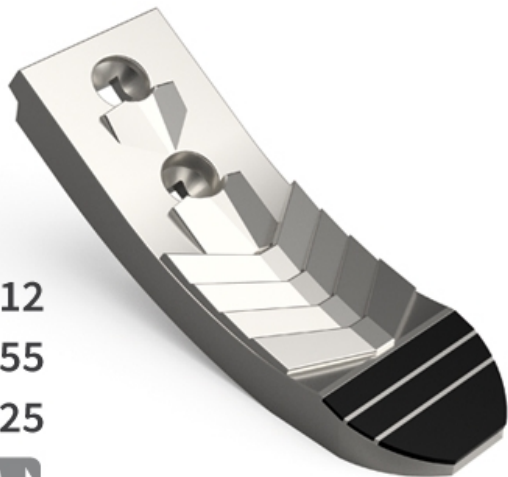

SCHO069 CHW - JPF CARBURE - 30-Jan-2025

Ø 12

EA 55

Ép 25

◀ 80 ▶

SCHO069 CHW

Marque/Genre **Alpego**

Réf. Origine **31069 - MKOA00276 - D1660**

Longueur **260 mm**

Largeur **80 mm**

Épaisseur **25 mm**

Poids **3,000 kg**

EA **55 mm**

Diamètre **12,00 mm**

Soc de cultivateur, attaque en forme de cœur, 2 trous avec plaquettes carbure et plaquettes carbure arrière.