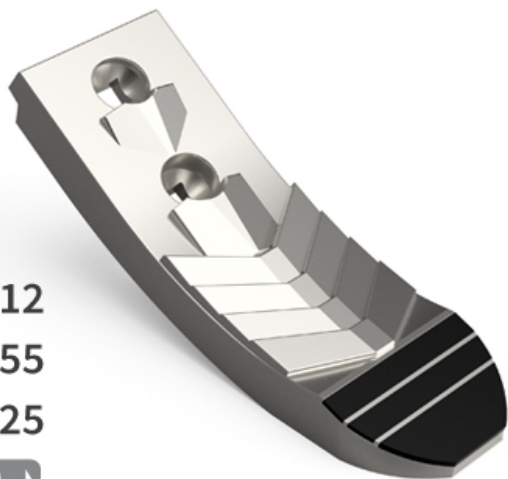

SCHO069 CHW - JPF CARBURE - 12-Apr-2025

Ø 12

EA 55

Ép 25

◀ 80 ▶

SCHO069 CHW

Marque/Genre **Jean de Bru**

Réf. Origine **1191201**

Longueur **260 mm**

Largeur **80 mm**

Épaisseur **25 mm**

Poids **3,000 kg**

EA **55 mm**

Diamètre **12,00 mm**

Soc de cultivateur, attaque en forme de cœur, 2 trous avec plaquettes carbure et plaquettes carbure arrière.