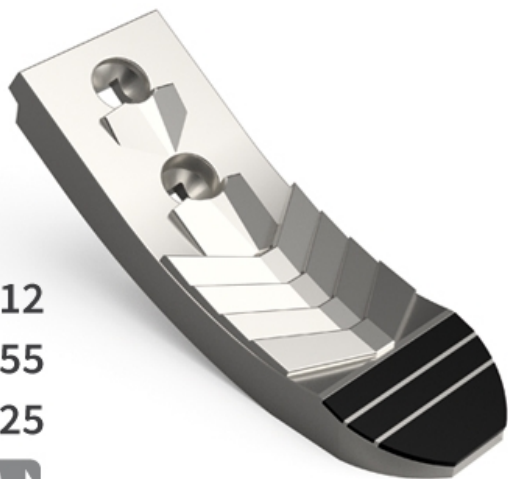

**SCHO069 CHW** - JPF CARBURE - 12-Apr-2025

Ø 12

EA 55

Ép 25

◀ 80 ▶

## SCHO069 CHW

Marque/Genre **Quivogne**

Réf. Origine **64000577 - SOC21301 - SOC21322**

Longueur **260 mm**

Largeur **80 mm**

Épaisseur **25 mm**

Poids **3,000 kg**

EA **55 mm**

Diamètre **12,00 mm**

Soc de cultivateur, attaque en forme de cœur, 2 trous avec plaquettes carbure et plaquettes carbure arrière.