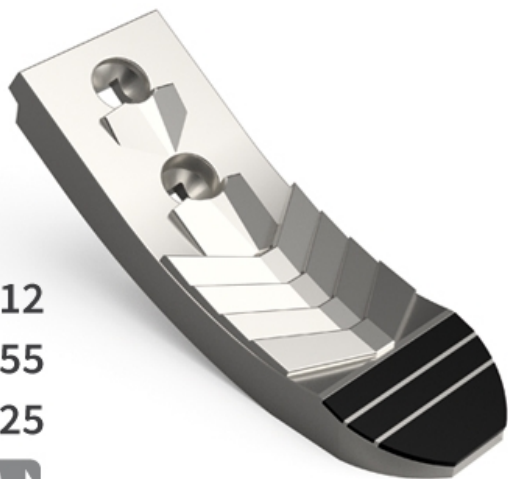

**SCHO069 CHW** - JPF CARBURE - 11-Dec-2024

Ø 12

EA 55

Ép 25

◀ 80 ▶

## SCHO069 CHW

Marque/Genre **Quivogne**

Réf. Origine **64000577 - SOC21301 - SOC21322**

Longueur **260 mm**

Largeur **80 mm**

Épaisseur **25 mm**

Poids **3,000 kg**

EA **55 mm**

Diamètre **12,00 mm**

Soc de cultivateur, attaque en forme de cœur, 2 trous avec plaquettes carbure et plaquettes carbure arrière.