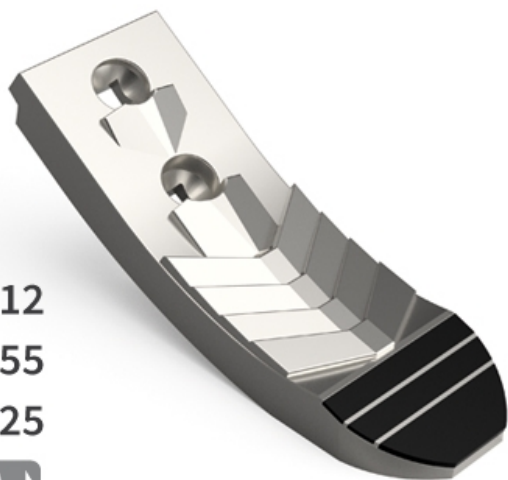

SCHO069 CHW - JPF CARBURE - 14-Mar-2025

Ø 12
EA 55
Ép 25
◀ 80 ▶

SCHO069 CHW

Marque/Genre **Zagroda**

Longueur **260 mm**

Largeur **80 mm**

Épaisseur **25 mm**

Poids **3,000 kg**

EA **55 mm**

Diamètre **12,00 mm**

Soc de cultivateur, attaque en forme de cœur, 2 trous avec plaquettes carbure et plaquettes carbure arrière.