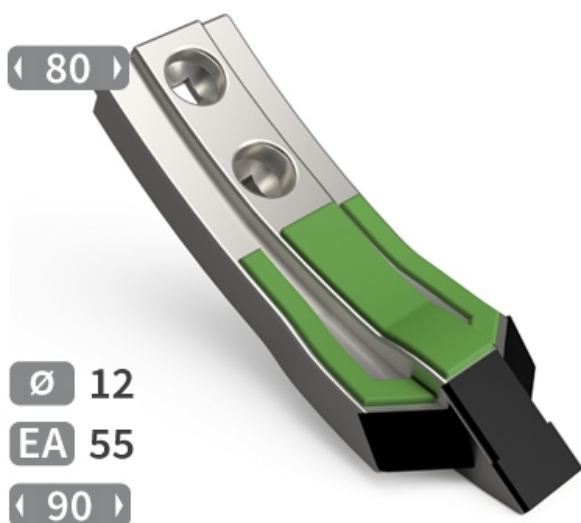

SCHO069 VF - JPF CARBURE - 30-Jan-2025

SCHO069 VF

Marque/Genre **Alpego**

Réf. Origine **31069 - MKOA00276 - D16600**

Longueur **285 mm**

Largeur **90 mm**

Épaisseur **42 mm**

Poids **4,300 kg**

EA **55 mm**

Diamètre **12,00 mm**

Soc de cultivateur avec renfort acier, plaquettes carbure et rechargement.

Pour une meilleure maîtrise de l'usure, JPF CARBURE vous propose de monter en gamme

SCHO069 VHW