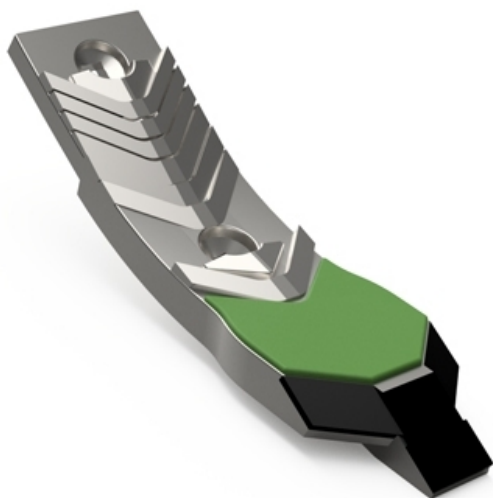

SCLE008 VF - JPF CARBURE - 12-Apr-2025

SCLE008 VF

Marque/Genre **Sky**

Largeur **90 mm**

Poids **4,500 kg**

EA **135 mm**

Diamètre **12,00 mm**

Pointe de déchaumeur avec renfort acier, plaquettes carbure et rechargement.

Pour une meilleure maîtrise de l'usure, JPF CARBURE vous propose de monter en gamme

SCLE008 HW