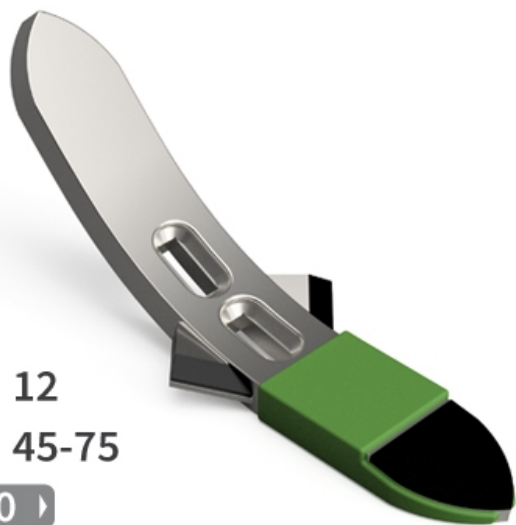

SCZ6136 AH- JPF CARBURE - 22-Nov-2024

SCZ6136 AH

Marque/Genre **Toutes marques**

Longueur **360 mm**

Largeur **60 mm**

Épaisseur **20 mm**

Poids **3,000 kg**

EA **45-75 mm**

Diamètre **12,00 mm**

Soc de cultivateur avec plaquettes carbure, rechargement et aileron. Également pour la culture de la vigne.