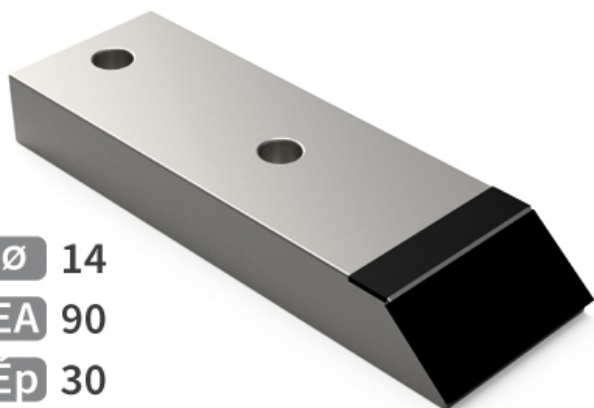

BDU7022 HW - JPF CARBURE - 23-Nov-2024

Ø 14

EA 90

Ép 30

70 x 220

BDU7022 HW

Marque/Genre **Duro**

Longueur **220 mm**

Largeur **70 mm**

Épaisseur **30 mm**

Poids **3,000 kg**

EA **90 mm**

Diamètre **14,00 mm**

Pointe de décompacteur avec plaquettes carbure et plaquettes carbure arrière.