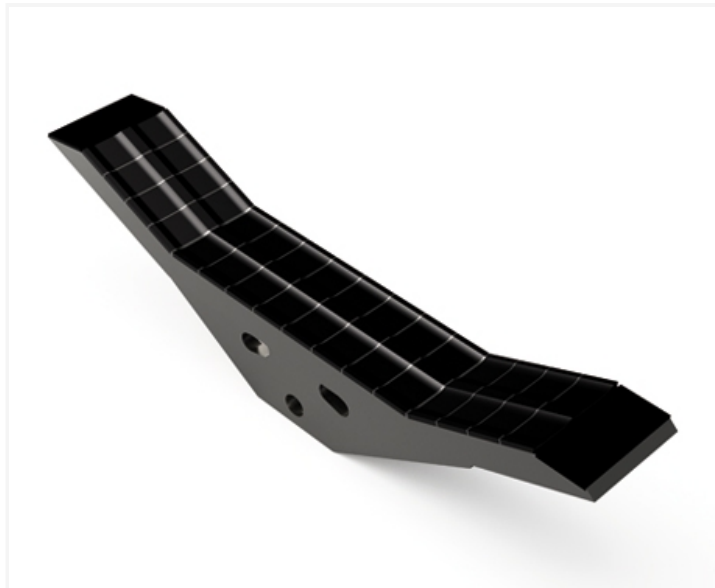

SCMA370 IHW - JPF CARBURE - 30-Jan-2025

SCMA370 IHW

Marque/Genre **Maschio Gaspardo**

Réf. Origine **R17220370**

Largeur **70 mm**

Poids **7,000 kg**

Sabot de décompacteur avec plaquettes carbure et plaquettes carbure gamme INTÉGRAL,, écartement 37 mm.