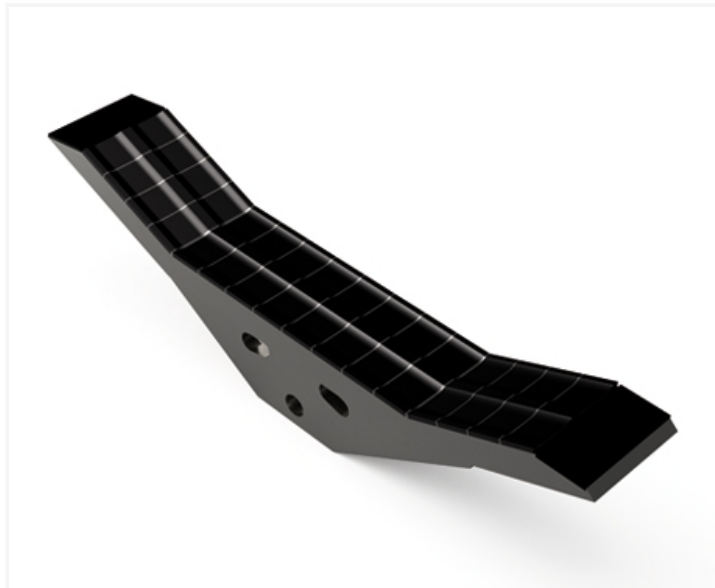

SCMA370 IHW - JPF CARBURE - 16-Apr-2025

SCMA370 IHW

Marque/Genre **Maschio Gaspardo**

Réf. Origine **R17623300R - R17220370R**

Largeur **70 mm**

Poids **7,000 kg**

Sabot de décompacteur avec plaquettes carbure et plaquettes carbure gamme INTÉGRAL,, écartement 37 mm.