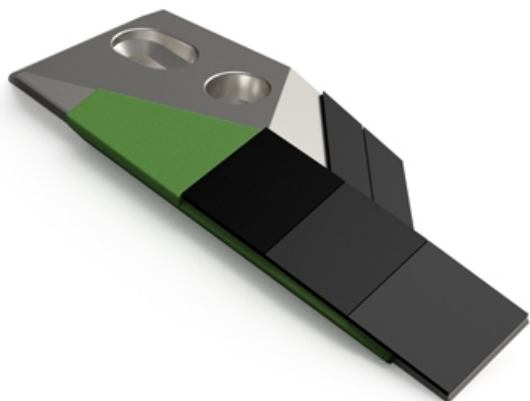

**PGB090 CHG** - JPF CARBURE - 21-Nov-2024

## PGB090 CHG

Marque/Genre **Amazone**

Réf. Origine **VNPK8.011.02A**

Largeur **75 mm**

Poids **2,300 kg**

EA **40-50 mm**

Diamètre **12,00 mm**

Pointe gauche avec plaquettes carbure, rechargement et plaquettes arrière pour soc de charrue.