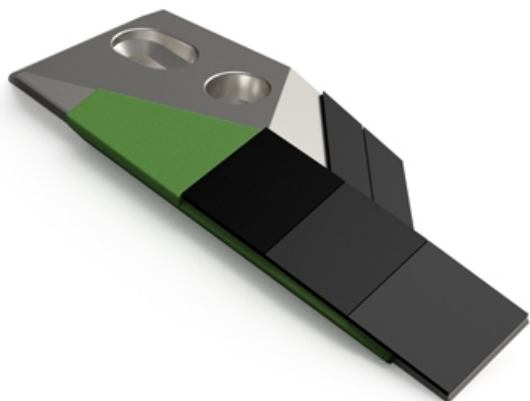

**PGB090 CHG** - JPF CARBURE - 04-Apr-2025

## PGB090 CHG

Marque/Genre **Amazone**

Réf. Origine **VNPK8.011.02A**

Largeur **75 mm**

Poids **2,300 kg**

EA **40-50 mm**

Diamètre **12,00 mm**

Pointe gauche avec plaquettes carbure, rechargement et plaquettes arrière pour soc de charrue.