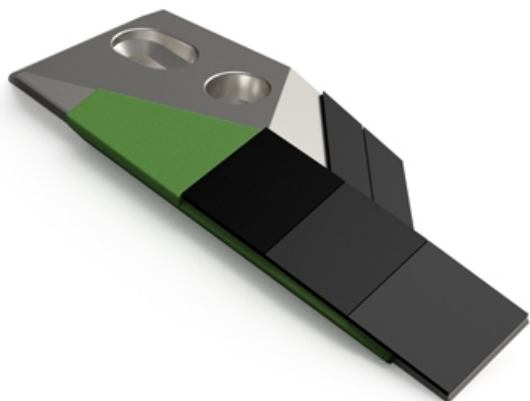

PGB090 CHG - JPF CARBURE - 23-Nov-2024

PGB090 CHG

Marque/Genre **Duro**

Largeur **75 mm**

Poids **2,300 kg**

EA **50 mm**

Diamètre **12,00 mm**

Pointe gauche avec plaquettes carbure, rechargement et plaquettes arrière pour soc de charrue.