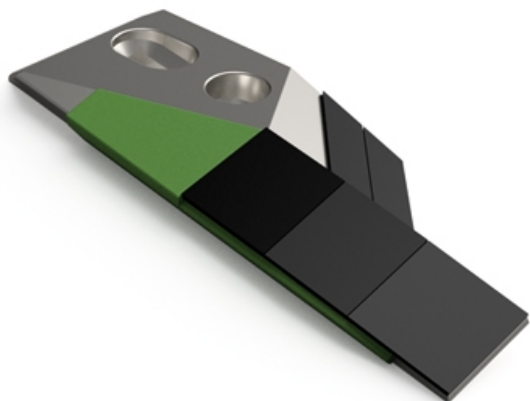

PGB090 CHG - JPF CARBURE - 16-Apr-2025

PGB090 CHG

Marque/Genre **Kverneland**

Poids **2,300 kg**

EA **40-50 mm**

Diamètre **12,00 mm**

Pointe gauche avec plaquettes carbure, rechargement et plaquettes arrière pour soc de charrue.