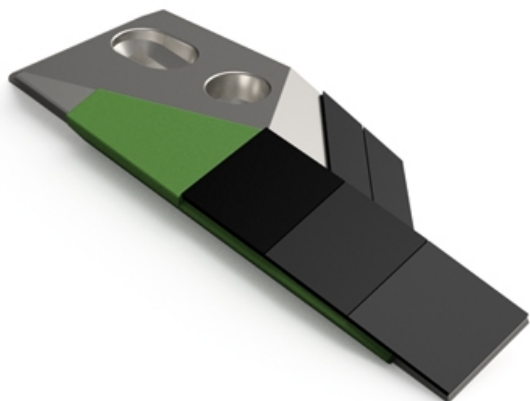

**PGB090 CHG** - JPF CARBURE - 30-Jan-2025

## PGB090 CHG

Marque/Genre **Rabewerk**

Poids **2,300 kg**

EA **40-50 mm**

Diamètre **12,00 mm**

Pointe gauche avec plaquettes carbure, rechargement et plaquettes arrière pour soc de charrue.