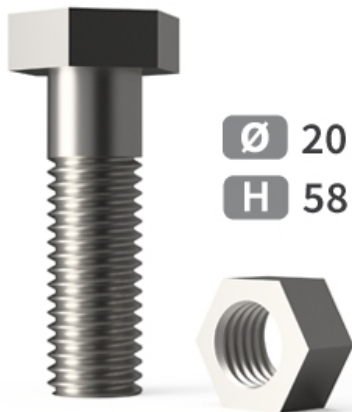

BOTHEX 2058 - JPF CARBURE - 12-Apr-2025

BOTHEX 2058

Marque/Genre **THEX**

Longueur **58 mm**

Poids **0,200 kg**

Diamètre **20,00 mm**

Boulon tête hexagonale.