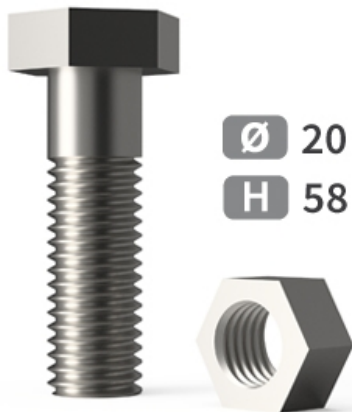

BOTHEX 2058 - JPF CARBURE - 04-Dec-2024

BOTHEX 2058

Marque/Genre **THEX**

Longueur **58 mm**

Poids **0,200 kg**

Diamètre **20,00 mm**

Boulon tête hexagonale.