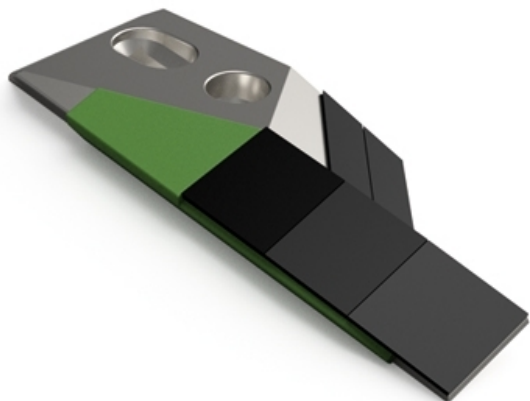

**PGB090 CHG** - JPF CARBURE - 30-Jan-2025

## PGB090 CHG

Marque/Genre **Thieme**

Réf. Origine **260192**

Largeur **75 mm**

Épaisseur **25 mm**

Poids **2,300 kg**

EA **50 mm**

Diamètre **12,00 mm**

Pointe gauche avec plaquettes carbure, rechargement et plaquettes arrière pour soc de charrue.