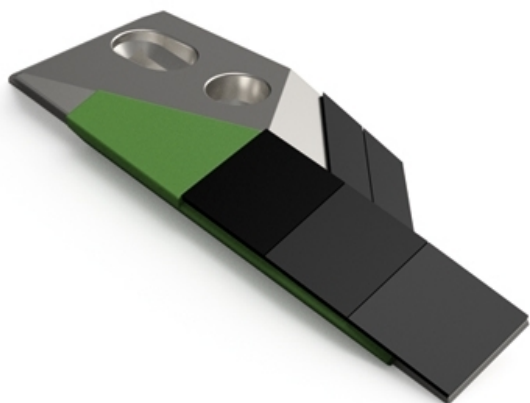

**PGB090 CHG** - JPF CARBURE - 16-Apr-2025

## PGB090 CHG

Marque/Genre **Thieme**

Réf. Origine **260192**

Largeur **75 mm**

Épaisseur **25 mm**

Poids **2,300 kg**

EA **50 mm**

Diamètre **12,00 mm**

Pointe gauche avec plaquettes carbure, rechargement et plaquettes arrière pour soc de charrue.