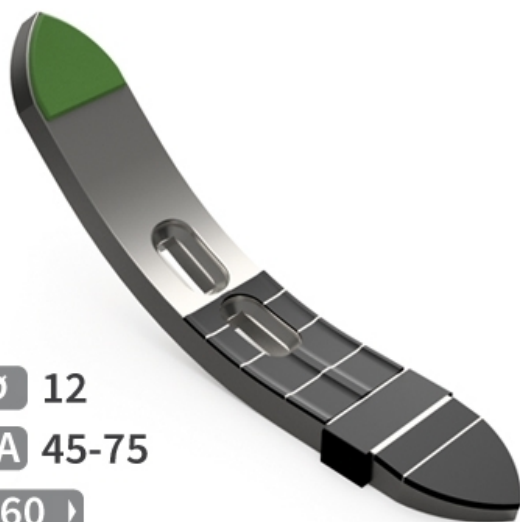

SCZ6136 THW - JPF CARBURE - 12-Apr-2025

Ø 12

EA 45-75

◀ 60 ▶

## SCZ6136 THW

Marque/Genre **Amazone**

Réf. Origine **78706176**

Longueur **360 mm**

Largeur **60 mm**

Épaisseur **20 mm**

Poids **3,100 kg**

EA **45-75 mm**

Diamètre **12,00 mm**

Soc de cultivateur réversible avec plaquettes carbure, plaquettes arrière et latérale plus rechargement, fixation lumière 45-75 mm.