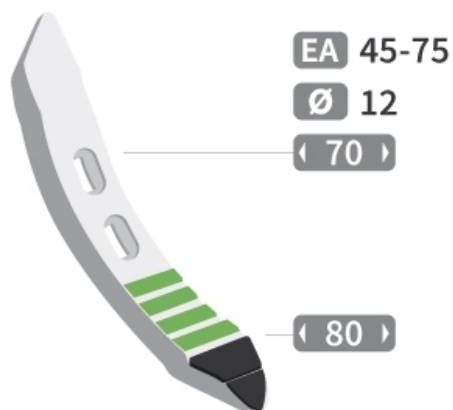

## SCZ7540 H

Marque/Genre **Amazone**

Réf. Origine **78708860**

Longueur **400 mm**

Largeur **70 mm**

Épaisseur **20 mm**

Poids **4,200 kg**

Diamètre **12,00 mm**

Soc de cultivateur avec plaquettes carbure, plaquettes arrière et rechargement, fixation lumière 45-75 mm.