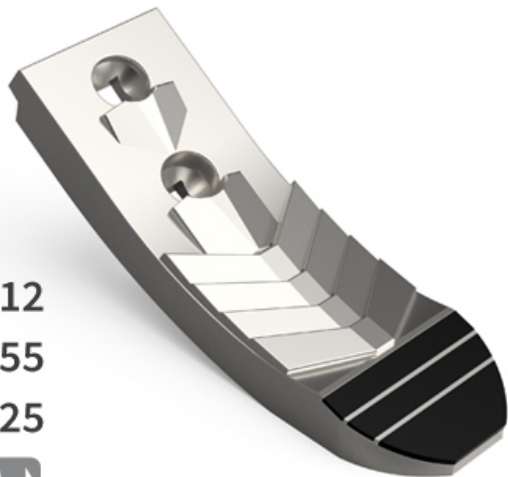

SCHO069 CHW - JPF CARBURE - 15-Apr-2025

Ø 12

EA 55

Ép 25

◀ 80 ▶

SCHO069 CHW

Marque/Genre **Razol**

Réf. Origine **852701**

Longueur **260 mm**

Largeur **80 mm**

Épaisseur **25 mm**

Poids **3,000 kg**

EA **55 mm**

Diamètre **12,00 mm**

Soc de cultivateur, attaque en forme de cœur, 2 trous avec plaquettes carbure et plaquettes carbure arrière.