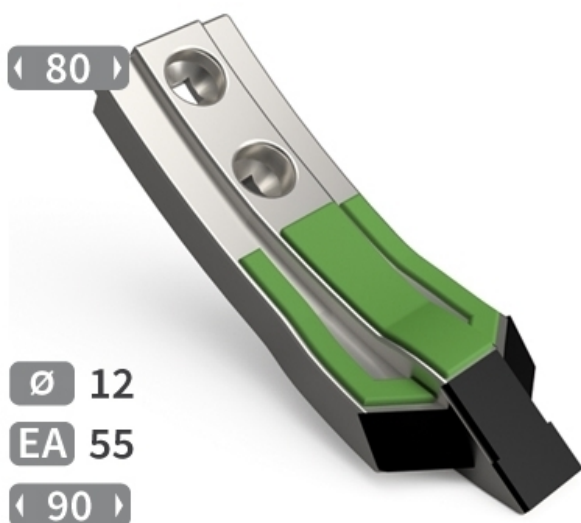

SCHO069 VF - JPF CARBURE - 15-Apr-2025

SCHO069 VF

Marque/Genre **Razol**

Réf. Origine **852701**

Longueur **285 mm**

Largeur **90 mm**

Épaisseur **42 mm**

Poids **4,300 kg**

EA **55 mm**

Diamètre **12,00 mm**

Soc de cultivateur avec renfort acier, plaquettes carbure et rechargement.

Pour une meilleure maîtrise de l'usure, JPF CARBURE vous propose de monter en gamme