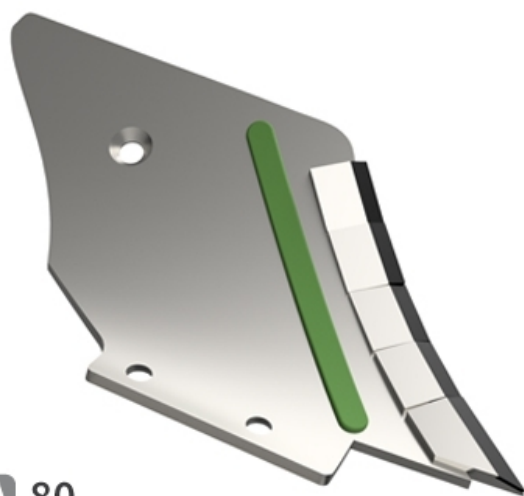

LDMI080 D- JPF CARBURE - 02-Feb-2025

EA 80

LDMI080 D

Marque/Genre **Bonnel**

Réf. Origine **13100052**

Poids **6,000 kg**

EA **80 mm**

Contre-lame droite avec plaquettes carbure et rechargement.