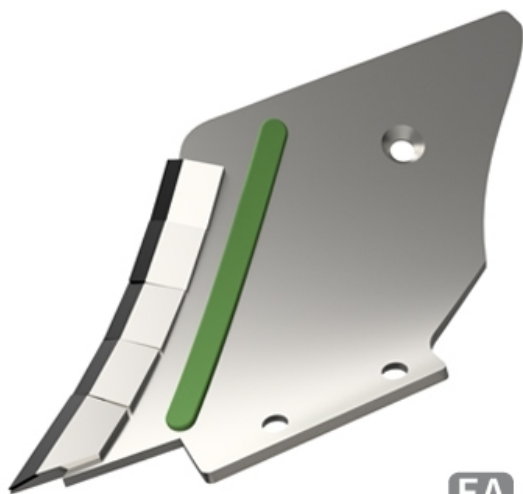

LDMI080 G- JPF CARBURE - 21-Nov-2024

EA 80

LDMI080 G

Marque/Genre **Bonnel**

Réf. Origine **13100052**

Poids **6,000 kg**

EA **80 mm**

Contre-lame gauche avec plaquettes carbure et rechargement.