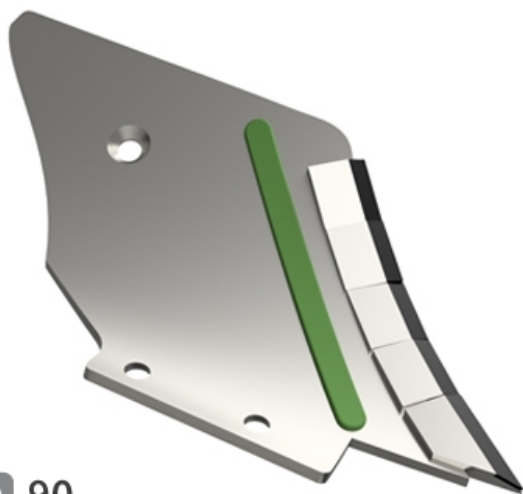

## LDMI090 D

Marque/Genre **Bonnel**

Réf. Origine **13100052**

Poids **6,000 kg**

EA **90 mm**

Contre lame droite avec plaquettes carbure et rechargement.